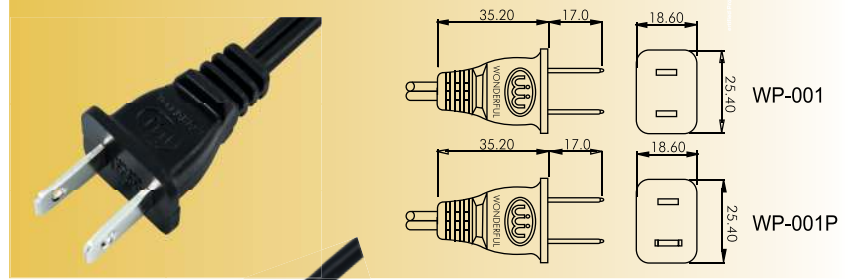

WTP-001B
SVT, SJT, SJTW, SPT-3
18AWGX3C - 10A, 125V
16AWGX3C - 13A, 125V
14AWGX3C - 15A, 125V

WTP-001R
SPT-3 , SVT * , SJT *
18AWGX3C - 10A, 125V
16AWGX3C - 13A, 125V
14AWGX3C - 15A, 125V

WTP-004
SVT 18AWGX3C - 10A, 125V
SJT 18AWGX3C - 10A, 125V
16AWGX3C - 13A, 125V
14AWGX3C - 15A, 125V

WTP-005
SJTW 18AWGX3C - 10A, 125V
16AWGX3C - 13A, 125V

ETL Intertek
ETL CONTROL NUMBER : 5016620

NEMA 1-15P / TYPE A

NEMA 1-15P / TYPE A

NEMA 5-15P / TYPE B / C13

NEMA 5-15P / TYPE A

NEMA 5-15P / TYPE A