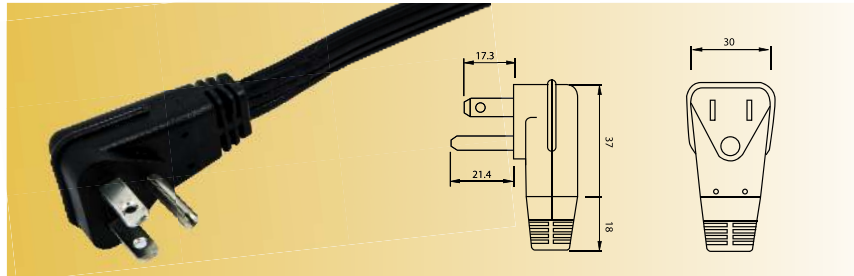

WTP-001B
SVT, SJT, SJTW, SPT-3
18AWGX3C - 10A, 125V
16AWGX3C - 13A, 125V
14AWGX3C - 15A, 125V

WTP-001R
SPT-3 , SVT * , SJT *
18AWGX3C - 10A, 125V
16AWGX3C - 13A, 125V
14AWGX3C - 15A, 125V

WTP-004
SVT 18AWGX3C - 10A, 125V
SJT 18AWGX3C - 10A, 125V
16AWGX3C - 13A, 125V
14AWGX3C - 15A, 125V

WTP-005
SJTW 18AWGX3C - 10A, 125V
16AWGX3C - 13A, 125V

ETL Intertek
ETL CONTROL NUMBER : 5016620

NEMA 1-15P / TYPE A

NEMA 1-15P / TYPE A

NEMA 5-15P / TYPE B / C13

NEMA 5-15P / TYPE A

NEMA 5-15P / TYPE A