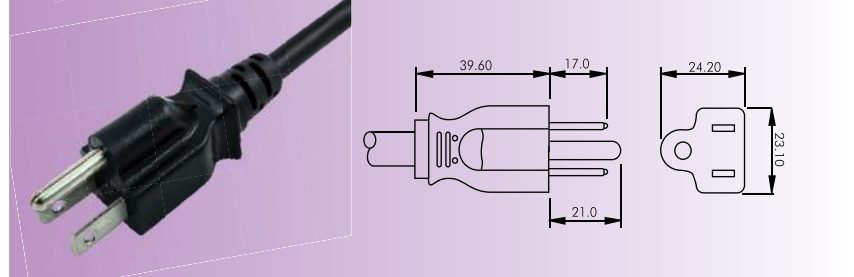

WTP-001B
SVT, SJT, SJTW, SPT-3
18AWGX3C - 10A, 125V
16AWGX3C - 13A, 125V
14AWGX3C - 15A, 125V

WTP-001R
SPT-3 , SVT * , SJT *
18AWGX3C - 10A, 125V
16AWGX3C - 13A, 125V
14AWGX3C - 15A, 125V

WTP-004
SVT 18AWGX3C - 10A, 125V
SJT 18AWGX3C - 10A, 125V
16AWGX3C - 13A, 125V
14AWGX3C - 15A, 125V

WTP-005
SJTW 18AWGX3C - 10A, 125V
16AWGX3C - 13A, 125V

ETL Intertek
ETL CONTROL NUMBER : 5016620

NEMA 1-15P / TYPE A

NEMA 1-15P / TYPE A

NEMA 5-15P / TYPE B / C13

NEMA 5-15P / TYPE A

NEMA 5-15P / TYPE A