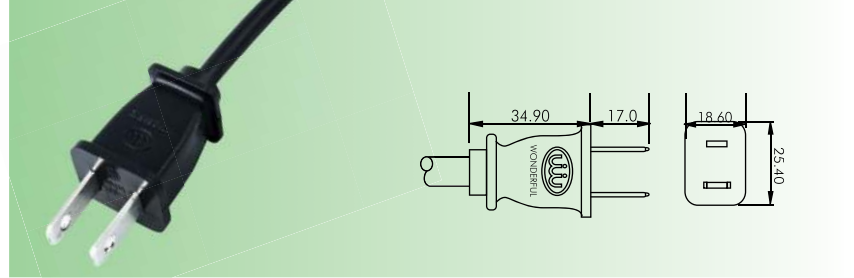

WTP-001B
SVT, SJT, SJTW, SPT-3
18AWGX3C - 10A, 125V
16AWGX3C - 13A, 125V
14AWGX3C - 15A, 125V

WTP-001R
SPT-3 , SVT * , SJT *
18AWGX3C - 10A, 125V
16AWGX3C - 13A, 125V
14AWGX3C - 15A, 125V

WTP-004
SVT 18AWGX3C - 10A, 125V
SJT 18AWGX3C - 10A, 125V
16AWGX3C - 13A, 125V
14AWGX3C - 15A, 125V

WTP-005
SJTW 18AWGX3C - 10A, 125V
16AWGX3C - 13A, 125V

ETL Intertek
ETL CONTROL NUMBER : 5016620

NEMA 1-15P / TYPE A

NEMA 1-15P / TYPE A

NEMA 5-15P / TYPE B / C13

NEMA 5-15P / TYPE A

NEMA 5-15P / TYPE A