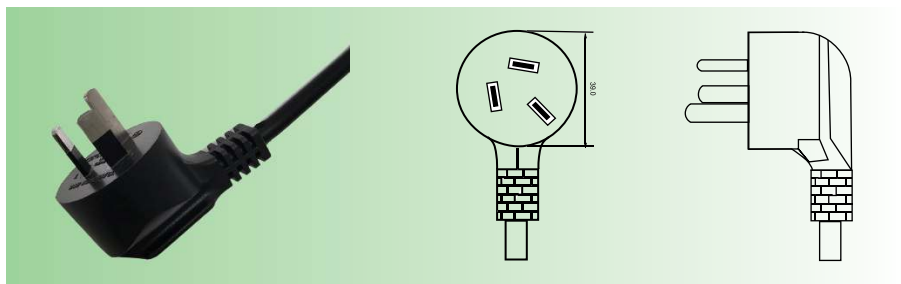

Country : Australia

TYPE I

WP-303

GTSA-3 0.75 SQMM X 3C - 7.5A, 250V
1.0 SQMM X 3C - 10A, 250V

Country : Australia

TYPE I

CABLE SAA IEC
LTSA-2F H03VVH2-F
GTSA-2F H05VVH2-F
LTSA-2 H03VV-F (2C)
GTSA-2 H05VV-F (2C)
LTSA-3 H03VV-F (3C)
GTSA-3 H05VV-F (3C)